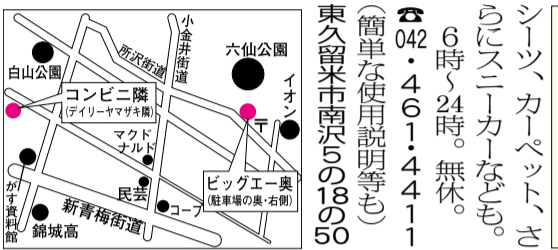

遺言・相続 相談

遺言の年齢制限

遺言を作成するのに年齢制限があるのを「存じでしょうか？」

上限はないのですが、下限が民法で定められており、遺言は15歳以上でないとなれません。

見なせませ。自分では、上表の日程で、50分で考えて分までの無料相談を行います。遺言のことだ

無料個別相談 日程・会場		
東久留米市		
市民プラザ(市役所)	8月27日(日)	9月1日(金)
西部地域センター	8月28日(月)	9月5日(火)

人にも要求を伝える。その「ご」など何でもお気軽に能力を備えたご相談ください。50分

電話を。 (行政書士法人たいけい事務所) 0120-966-954

夏に安心の大型ランドリー

「滝山団地そば」所沢街道・ビッグエー奥の2店。ゲリラ豪雨や台風が心配なのが、「スーパードライ」のランドリー。洗濯に活用したいのが、下表のようなランドリー。ズナブルな価格設定で利用できる大型コインランドリーだ。

便利 安心

最近では各所で見かける「ビッグエー」奥の南沢店、日中はスタッフが常駐しているの初めての人にも使いやすい。最新機種もあり、ふっくら仕上がると評判。衣類はもちろん、寝具

割安料金の一例	
【中型洗濯乾燥機】	1400円→1300円
【小型洗濯乾燥機】	1100円→900円
【中型乾燥機】	10分100円 →11分100円

動画 使い方などの動画が見られます(約3分)

震災100年

吉村昭の名著「関東大震災」は、巨大地震発生を予見する学者同士の対立から始まる。百年周期説を唱えて学会で異端視された学者が、実際に巨大地震に直面して目を輝かせる場面は印象的だ。

タウン抄

100年というは何に おいても大きな節目だが、地震の場合、少し意味が異なる。先例のように百年周期説に相応の説得力があることを思うと、この100年間に関東を襲った大震災が起らなかったのは幸運だったというしかない。

地元のお寺だから安心

大仙寺の永代供養墓・樹木葬。永代供養ならやっぱりお寺が安心。お寺が安心。お寺が安心。お寺が安心。

開山から40年以上続く日蓮宗の古刹だが、墓地利用は宗旨宗派不問。実際、半数以上の埋葬者が檀徒以外という。

未来に残したい小平景観

開拓地である小平らしさは、玉川上水景観を残していこう。やふるさと村。現在、17の名所の中かの建物、海岸から投票でベスト10を選ぶ寺の山門など。3つまで「未来に残したい小平景観」を選んで投票する。

投票期間は9月30日まで。ウェブサイトで紹介。投票者の中からランダムに選ばれた100人に、小平の特選品のプレゼントがある。プー右Rコードで。

田無公民館に壁面水族館

西東京市田無公民館ロビーに、落合川の魚の写真を用いた「壁面水族館」が展示されている。東久留米・川クラブなどの協力のもと、小学生親子8組が作成。現在、景品の「お魚クイズ」実施中。

サマーフードフェスタ

清瀬市役所を会場にしたサマーフードフェスタ。キッチンカーが出店。26日(土)午後5時から8時まで開かれる。

長野・信州 樹上完熟シャインマスカットを直送!!

長野で代々続くフルプロ農園より、今が旬のシャインマスカットを産地より直送でお届け。樹上完熟させているので糖度が高く甘いのが特徴です。今回特別市場に出回りにくい訳あり品をお手頃価格で販売します。皮ごと、種なし!皮ごと食べる感じから口の中で弾ける感じがたまりません。

人気商品につき数量限定

先着 限定300箱

お一人様 限定2セット迄

9月下旬頃から順次発送

旬の味を産地から直送!!

樹上完熟なので糖度が高く甘い!!

樹上完熟シャインマスカット(訳あり)

1箱1kg(2房) **3,580円** (税込)

2箱以上お買上げで **送料無料**

※1箱にまとめて送ります。(同一配達先のみ)

●お申し込みはお電話で ●受付時間:24時間・年中無休

050-1867-9295

自動音声受付

フルプロ農園 株式会社フルプロ

〒381-0001 長野県長野市大字赤沼1688

●商品お届け:9月下旬から10月末の間随時発送します ●お支払いは代金引換・コンビニ払い、代引手数料別途330円(税込) ※沖縄は別途送料有。 ●生ものにつき、お客様都合の返品・交換は不可。 ●お預かりした個人情報は商品の発送・サービスのご案内のみに使用いたします。